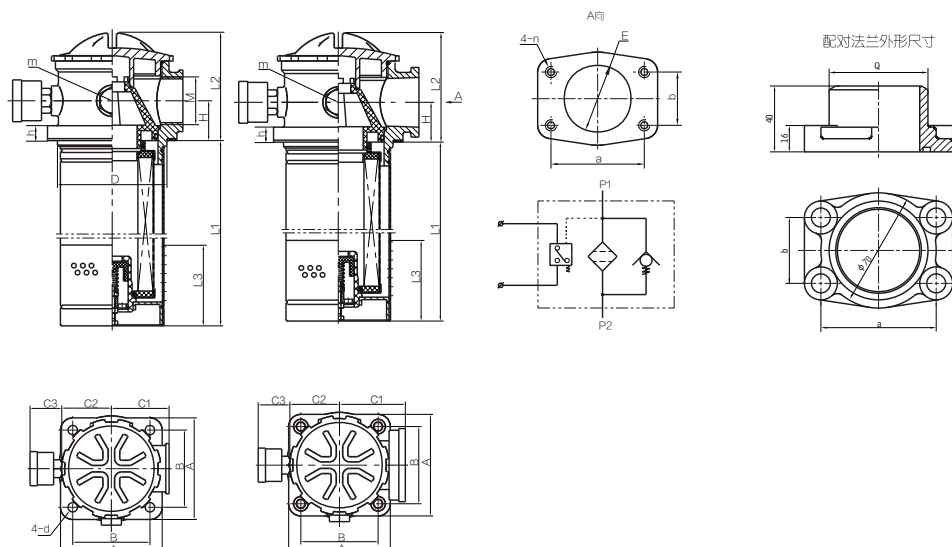

## 安装外型尺寸

型号	尺寸 (mm)																							
	L1	L2	L3	H	D	E	M	m	a	b	n	A	B	C1	C2	C3	d	Q	h					
FR7-25X*L	127	74	45	25	75		M22x1.5	M18x1.5				90	70	53	45	39	φ9			10				
FR7-40X*L	158						M27x2																	
FR7-63X*L	185	93	60	33	95		M33x2														110	85	60	53
FR7-100X*L	245						M42x2																	
FR7-160X*L	322	108	80	40	φ110		M48x2														125	95	71 81	61
FR7-250X*F	422					φ50	60	68	125	95	71 81	61	39	φ13	60	15								
FR7-400X*F	467	135	100	55	φ130	φ60											90	50	140	110	90	68		
FR7-630X*F	494	175	118	70	φ160	φ90	120	70	M10	170	140	110	85	102	18									
FR7-850X*F	606															73								
FR7-1000X*F	786															102								